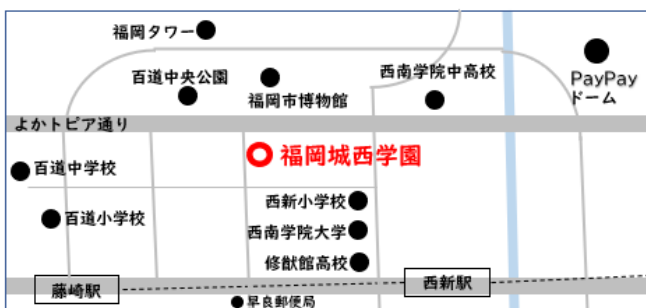

福岡城西学園

福岡城西学園(福岡県教育委員会指定技能教育施設)は、在籍生徒の高等学校卒業資格取得のため、学校教育法一条校である「学校法人英数学館 並木学院高等学校」、「学校法人神村学園神村学園高等部」と連携し、面接指導等(スクーリング)実施施設および学習等支援施設として認定を受けております。

個別相談会のご案内

- 【内 容】各ご家庭、個別にてご相談を受け、学校説明や学校見学を行います。
平日であれば、普段の生徒の様子や授業見学が可能です。
- 【日 時 等】月～金曜日の 10:00～18:00(60 分程度)
※土曜日をご希望の場合はお電話にてご相談ください。
- 【場 所】福岡城西学園 福岡校
- 【予約方法】下記連絡先にお電話、もしくはホームページにてご予約ください。

- 前在籍高校の単位や在籍期間を引き継いで最短卒業が可能です！
- 卒業率が 98%、卒業後の進路に向けて、大学進学対策授業や、短大・専門進学対策、就職試験対策まで進路指導も安心！
- 学習面だけでなく、学費・奨学金に関するご相談など、お気軽にお尋ねください。

お問合せ・ご予約

福岡城西学園 福岡校

〒814-0002

福岡市早良区西新 6 丁目 10 番 30 号

TEL : 0120-939-211 FAX : 092-834-4452